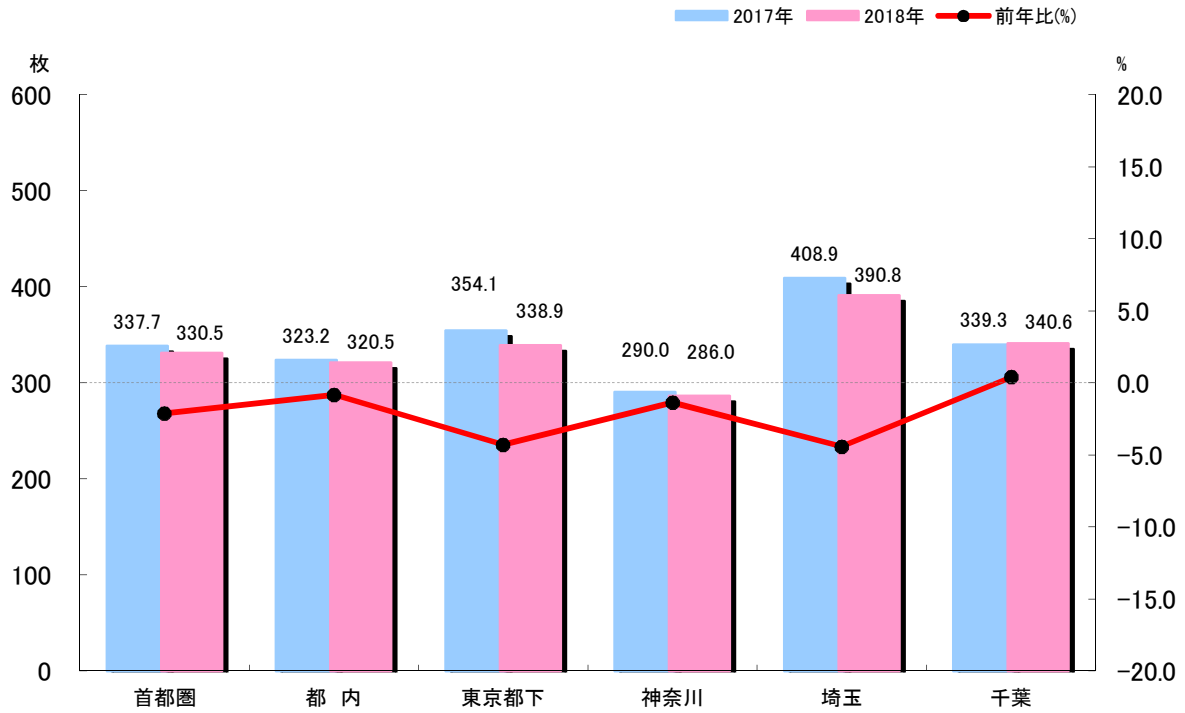

首都圏折込広告出稿データ

《 2018年 8月 》

セブンネット株式会社

出典:首都圏月間折込広告調査 J-NOA(一般社団法人 日本新聞折込広告業協会)

調査概要

1. 調査目的

新聞折込広告を出稿量する企業の実態調査を目的としています。

2. 調査地域と対象の銘柄

No.	調査地点	銘柄	No.	調査地点	銘柄	No.	調査地点	銘柄
1	中央区	読売	17	府中市	読売	33	さいたま市大宮区	読売
2	台東区	朝日	18	昭島市	読売	34	さいたま市浦和区	読売
3	江東区	読売	19	町田市	朝日	35	さいたま市南区	読売
4	目黒区	読売	20	東村山市	読売	36	川越市	読売
5	大田区	朝日	21	多摩市	朝日	37	所沢市	読売
6	世田谷区	朝日	22	横浜市西区	読売	38	春日部市	読売
7	渋谷区	朝日	23	横浜市保土ヶ谷区	読売	39	越谷市	読売
8	中野区	朝日	24	横浜市港北区	朝日	40	朝霞市	読売
9	杉並区	朝日	25	横浜市戸塚区	朝日	41	千葉市中央区	読売
10	北区	朝日	26	横浜市緑区	朝日	42	市川市	読売
11	練馬区	読売	27	川崎市川崎区	朝日	43	船橋市	朝日
12	足立区	朝日	28	川崎市多摩区(麻生区)	朝日	44	松戸市	読売
13	江戸川区	読売	29	横須賀市	朝日	45	習志野市	朝日
14	八王子市	読売	30	藤沢市	読売	46	柏市	朝日
15	武蔵野市	朝日	31	相模原市	読売	47	印西市	朝日
16	三鷹市(武蔵野市)	朝日	32	大和市	読売			

地点・・・朝日(22地点)、読売(25地点)

3. 調査方法

首都圏47の調査地点で収集した折込広告の情報をコンピューターに入力することによってデータを生成

地区別月間配布枚数 《2018年8月》

月間1世帯当たりの配布枚数(平均)

地区別 業種別割合

曜日別配布枚数

月間1世帯当たりの1日平均配布枚数