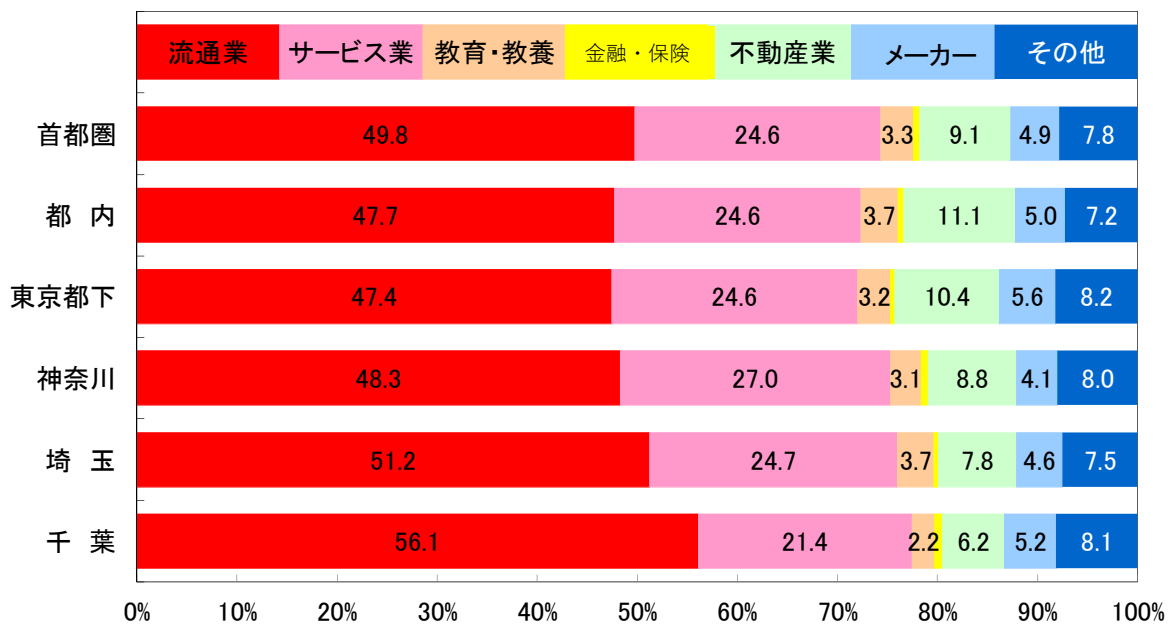

地点・・・朝日(22地点)、読売(25地点)

3. 調査方法

首都圏47の調査地点で収集した折込広告の情報をコンピューターに入力することによってデータを生成

地区別月間配布枚数 《2018年8月》

月間1世帯当たりの配布枚数(平均)

地区別 業種別割合

曜日別配布枚数

月間1世帯当たりの1日平均配布枚数