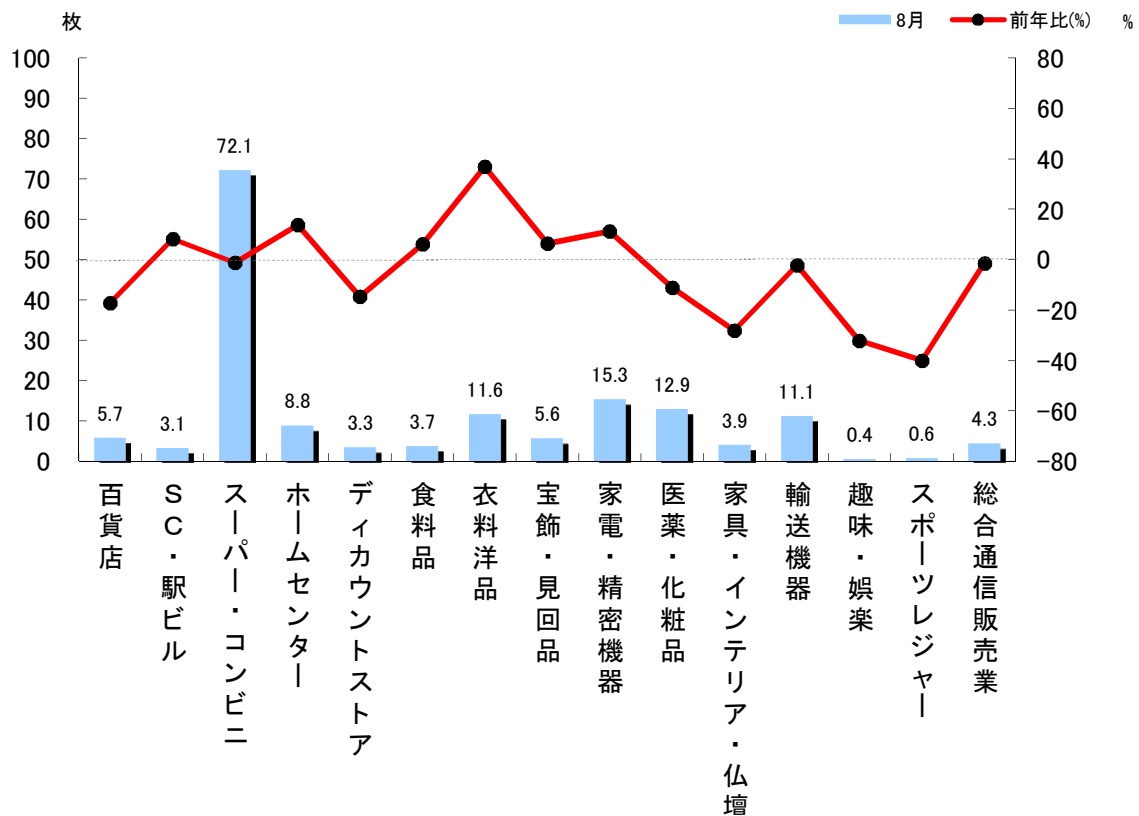

地点・・・朝日(22地点)、読売(25地点)

3. 調査方法

首都圏47の調査地点で収集した折込広告の情報をコンピューターに入力することによってデータを生成

地区別月間配布枚数 《2018年8月》

月間1世帯当たりの配布枚数(平均)

地区別 業種別割合

曜日別配布枚数

月間1世帯当たりの1日平均配布枚数

業種別曜日別構成比

サイズ別の割合

業種別サイズ別構成比

業種別配布枚数

月間1世帯当たりの配布枚数

流通業内の配布枚数

広告主の業種分類

流通業	総合小売	百貨店	百貨店、月販百貨店	
		SC・駅ビル	駅ビル、ショッピングセンター	
		スーパー・コンビニ	総合スーパー(GMS)、食料品主体に日用雑貨等を販売しているスーパー、地場スーパー、コンビニエンスストア	
		ホームセンター	左記業態に関する店舗	
		デパートストア	左記業態に関する店舗	
		その他総合小売り	どの区分にも当てはまらない総合小売り	
	小売り専門店	食料品	食料品店、パン屋・ケーキ店、酒店、飲料販売	
		衣料洋品	カジュアル、衣料用品店、紳士服専門店、ベビー・子供用品、婦人服、呉服、レザー、手芸用品	
		宝飾・見回品	宝石店、アクセサリ雑貨専門店、靴、眼鏡、コンタクトレンズ、靴その他宝飾、見回品	
		家電・精密機器	家電専門店、パソコンショップ、カメラ店、時計店、携帯電話取次店、マシン、ガス機器、補聴器販売	
		医薬・化粧品	ドラッグストア及び薬局・薬店、化粧品販売	
		家具・インテリア・仏壇	家具、インテリアショップ、仏壇、仏具	
		輸送機器	自動車販売(国産・外国新車、中古車)、自動車・バイクの部品、自動車買取専門店、バイク、自転車、その他輸送機器販売	
		趣味・娯楽	ゲーム、玩具、CD	
		スポーツレジャー	スポーツ関連、レジャー、アウトドア洋品	
		総合通信販売業	通信販売	
		その他小売店	文房具店、書店、ペット・ペット用品、どの業種区分にも当てはまらない小売り店	
		サービス業	理美容	痩身、美顔、脱毛、発毛、理・美容院
			外食	レストラン全般、ファーストフード、居酒屋、すし、焼肉
宅配	宅配のピザ、すしなど、会員制個別宅配(らでいっしゅぼーや・大地を守る会などの宅配専業)			
旅行・ホテル・式場	旅行代理店、ホテル、冠婚葬祭			
引越・代行	引越、リフォーム、クリーニング			
遊技・娯楽	パチンコ・パチスロ店、遊園地、ボウリング場、ゲームセンター			
スポーツ	各種スポーツクラブ			
マスコミ	TV、ラジオ、新聞社、出版社			
医療・介護	医療・介護関連			
その他サービス	車検、レンタルなど、どの区分にも当てはまらないサービス			
教育・教養	進学		進学塾、予備校、家庭教師、通信教育(ユーキャン・ベネッセなど)	
	各種学校	自動車学校、ビジネススクール、カルチャーセンター		
金融・保険	金融・保険業	銀行、証券、消費者金融、生命保険、損害保険		
不動産業	新築マンション	新築のマンション広告		
	新築戸建	信託の建売広告		
	不動産仲介	不動産仲介		
	その他不動産	霊園、別荘、住宅展示場、土地		
メーカー	食品・飲料・嗜好品メーカー	乳製品、肉製品、調味料、パン、加工食品のメーカー		
	健康食品メーカー	健康食品のメーカー		
	製薬・医療品メーカー	治験広告		
	化粧品メーカー	化粧品メーカー		
	日曜雑貨・家庭用品メーカー	日用雑貨・家庭用品メーカー		
	その他メーカー	衣料品・装飾品メーカー、家電・AV機器メーカー(欠陥商品回収通知含む)、輸送・自動車関連メーカー、どの区分にも当てはまらないメーカー		
その他	求人連合	連合求人広告		
	その他	官公庁、公共施設、全労済、県民共済、生協、インターネットプロバイダ、バス・公共交通機関、新聞販売店や宗教団体など、どの業種にも当てはまらないもの		