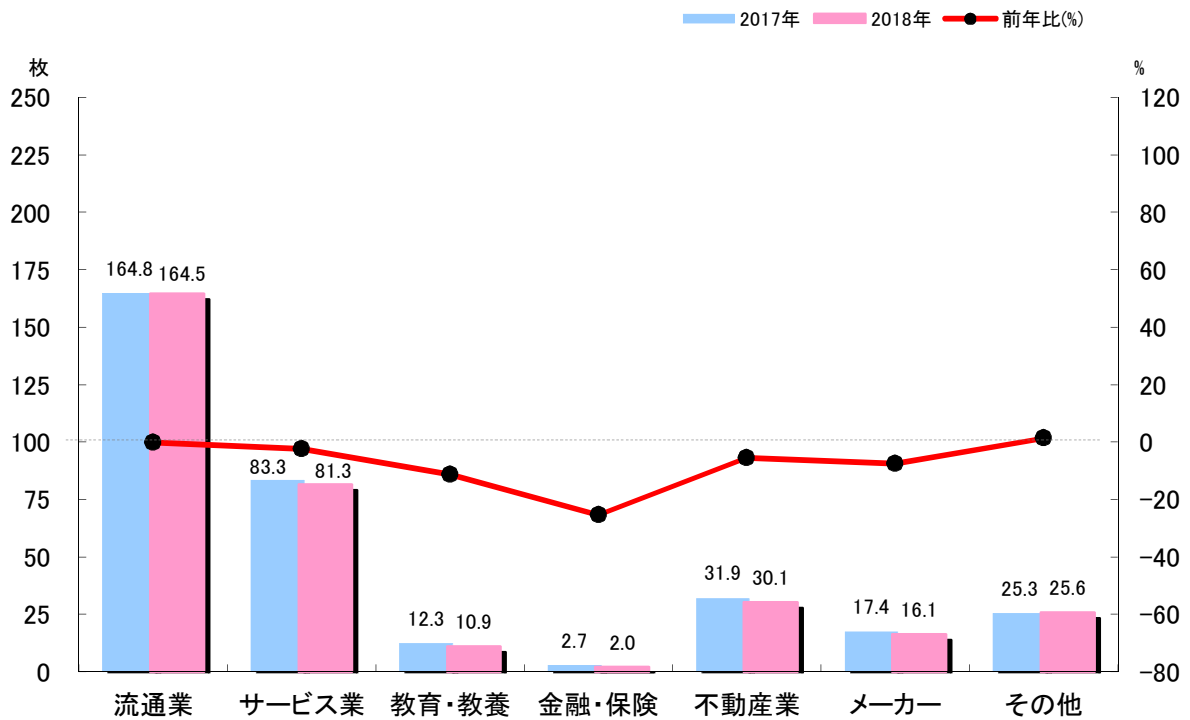

業種別配布枚数

月間1世帯当たりの配布枚数