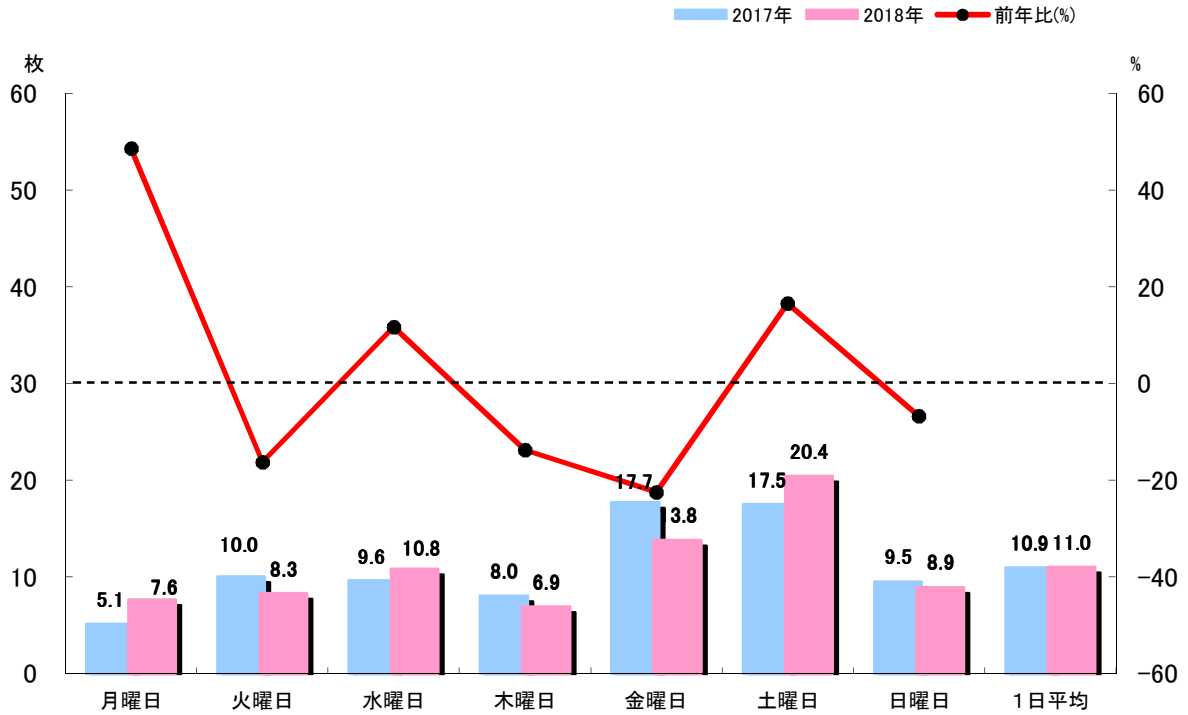

首都圏折込広告出稿データ

《 2018年 8月 》

セブンネット株式会社

出典:首都圏月間折込広告調査 J-NOA(一般社団法人 日本新聞折込広告業協会)

調査概要

1. 調査目的

新聞折込広告を出稿量する企業の実態調査を目的としています。

2. 調査地域と対象の銘柄

地点・・・朝日(22地点)、読売(25地点)

3. 調査方法

首都圏47の調査地点で収集した折込広告の情報をコンピューターに入力することによってデータを生成

地区別月間配布枚数 《2018年8月》

月間1世帯当たりの配布枚数(平均)

地区別 業種別割合

曜日別配布枚数

月間1世帯当たりの1日平均配布枚数