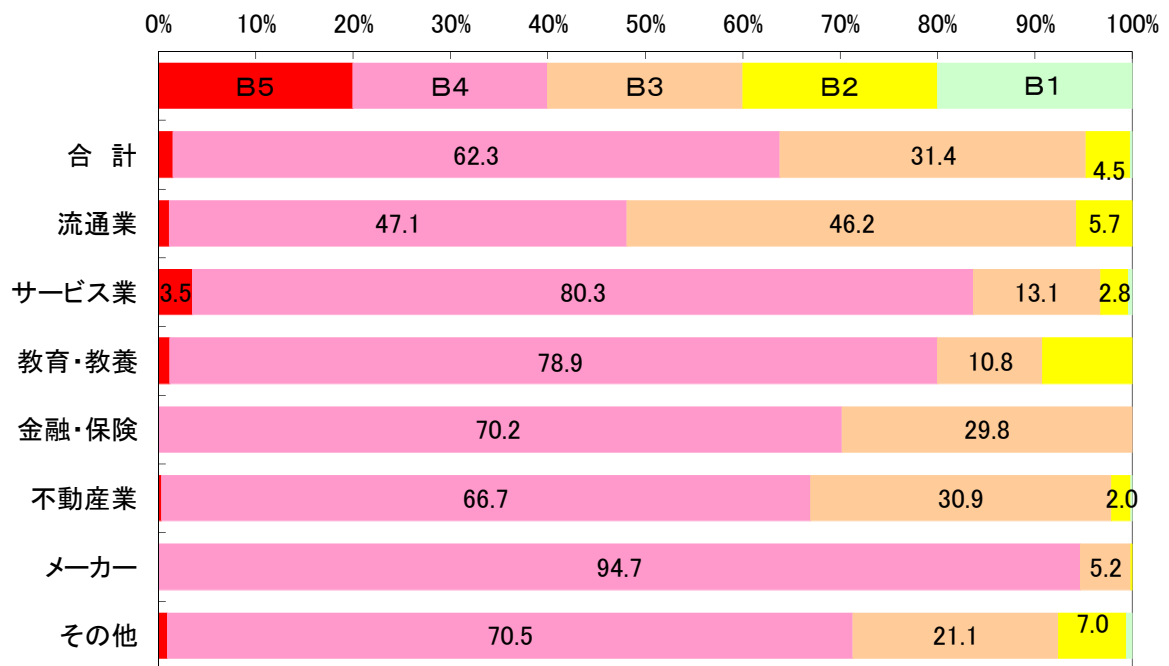

業種別サイズ別構成比