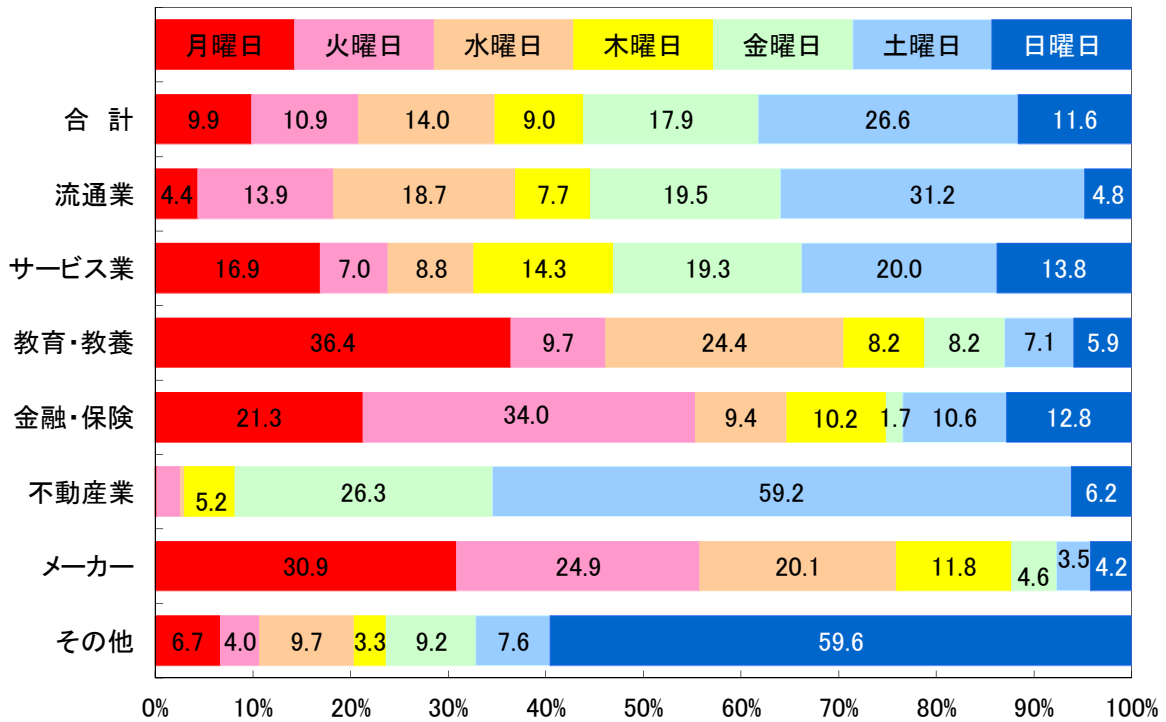

曜日別配布枚数

月間1世帯当たりの1日平均配布枚数

業種別曜日別構成比