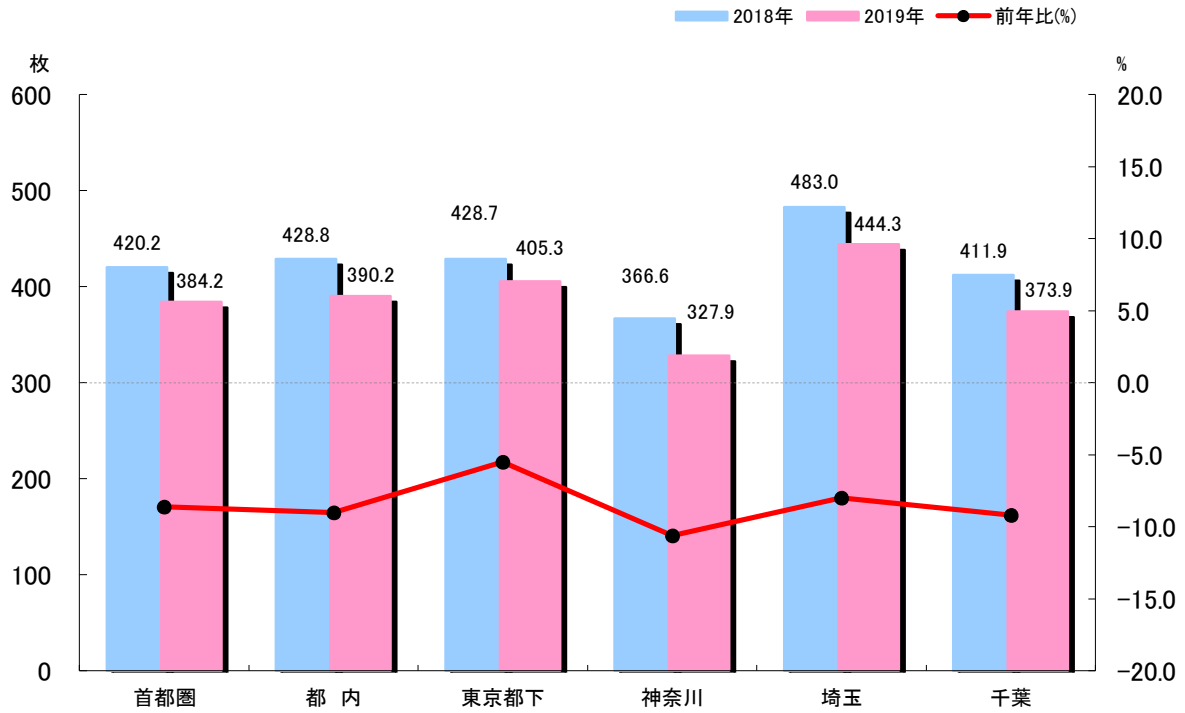

地区別月間配布枚数 《2020年1月》

月間1世帯当たりの配布枚数(平均)