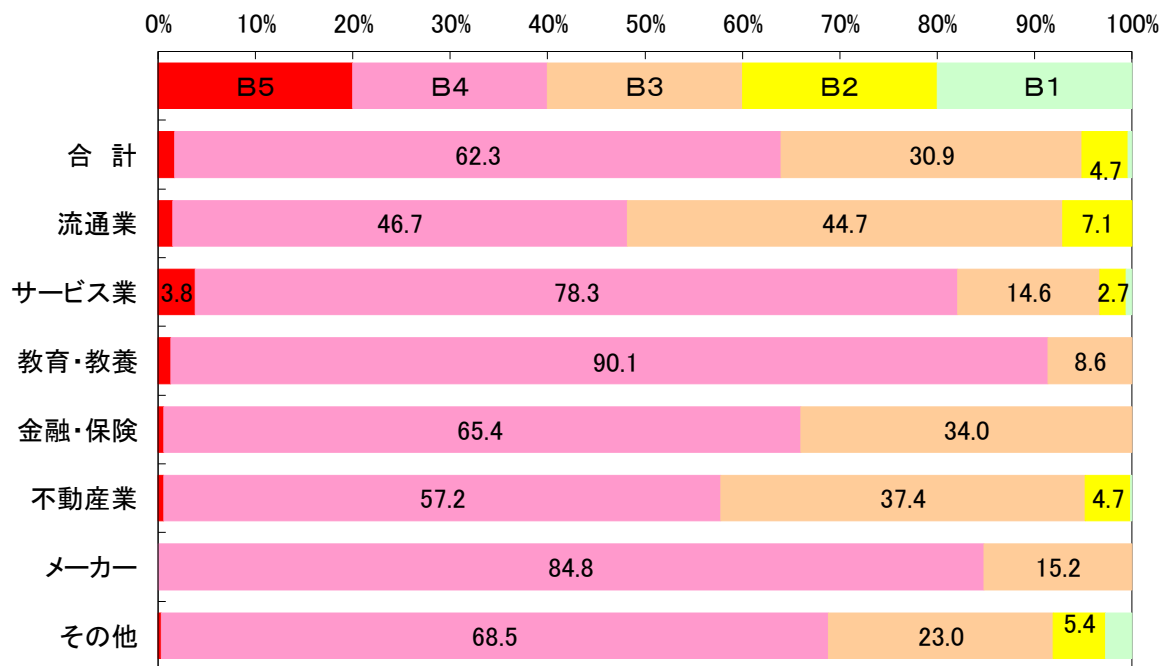

業種別サイズ別構成比