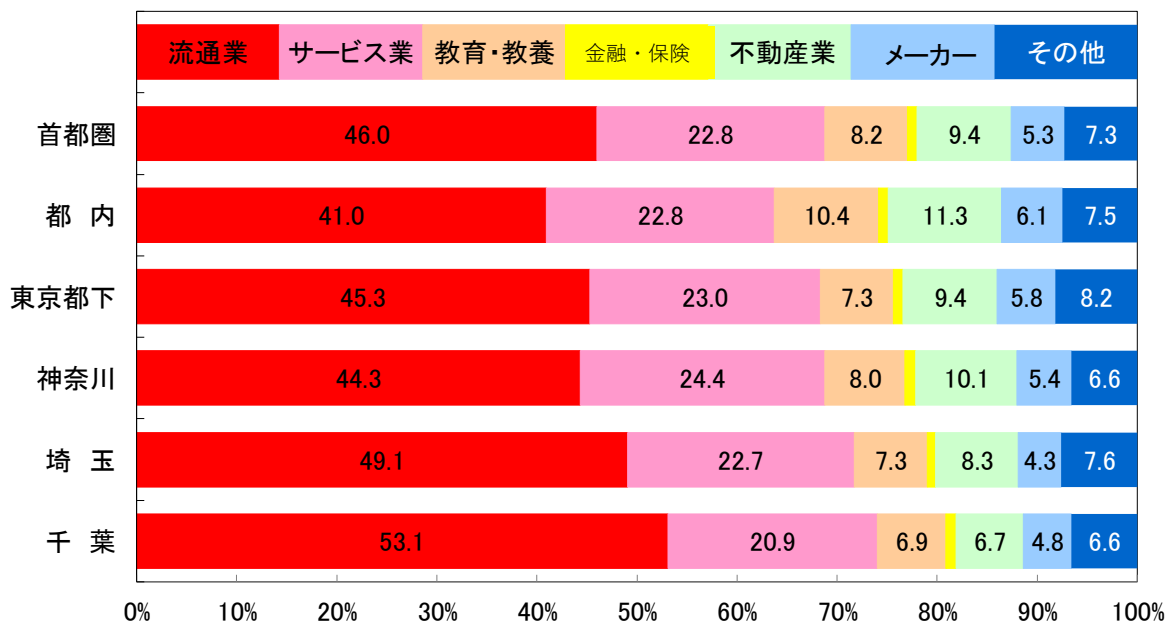

地区別月間配布枚数 《2020年1月》

月間1世帯当たりの配布枚数(平均)

地区別 業種別割合